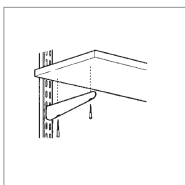

Tragarm mit Kleiderstangenhalter T:32

B:13 mm T:320 mm H:55 mm

Weiß 413010 15,50

Halterung Regalende T:30

B:25 mm T:300 mm H:164 mm

Weiß 467010 31,70

Bodenträgerschrauben 10er P

B:6 mm T:6 mm H:50 mm