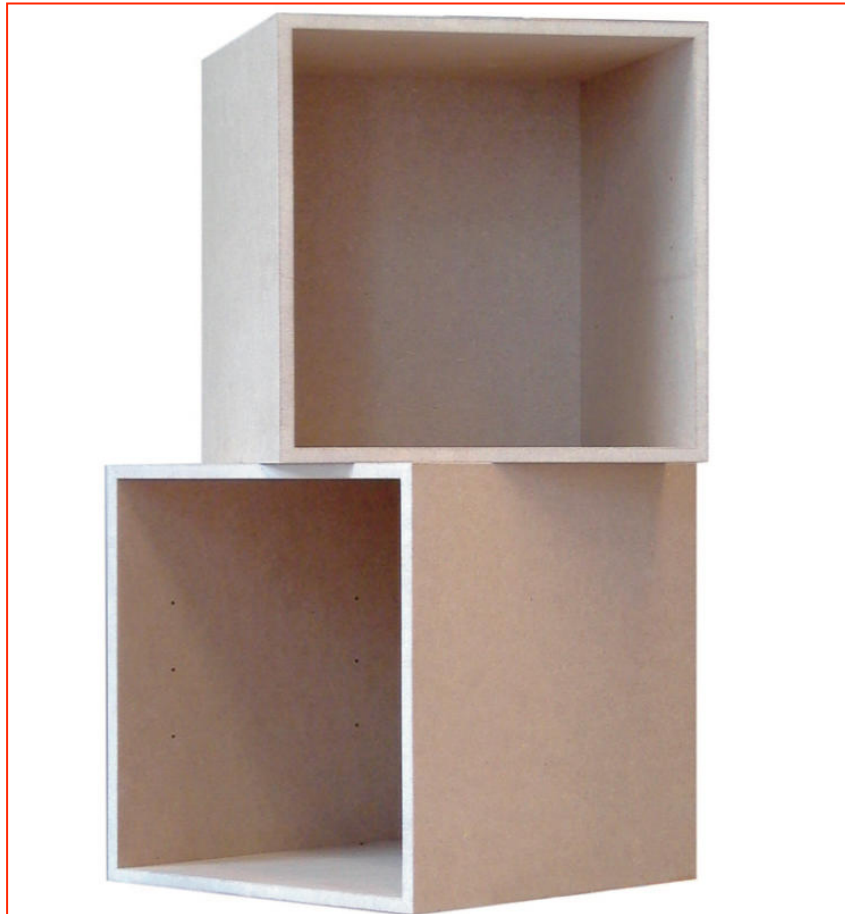

Q-Bus

Programm 2019

Q-Bus : aus MDF, aus Multiplex, aus Hamburg

Q-Bus ist eine eigenständige Entwicklung von Stauraum. Für Menschen mit Sinn für 3D-Ästhetik, die für pures Design nicht zu viel ausgeben wollen.

Q-Bus lassen sich phantastisch kombinieren, in allen Raumdimensionen. Und jederzeit umbauen - immer wieder neu.

Gerne beraten wir Sie persönlich. Bei Fragen und Anmerkungen nehmen Sie bitte Kontakt zu uns auf – und wir erstellen Ihnen ein kostenloses, unverbindliches Angebot nach ihren individuellen Vorgaben.

Q-Bus : MDF Natural € 49,00/ Stk.

Außenmaße 35x35x35 cm
Mitteldichte Faserplatte 12 mm Oberfläche naturbelassen

Q-Bus : MDF Weiß (Grundierfolie) € 99,00 / Stk.

Außenmaße 35x35x35 cm
Mitteldichte Faserplatte 12 mm
Oberfläche Weiß

Q-Bus : Multiplex Koski € 129,00 / Stk.

Außenmaße 35x35x35 cm
Finnisches Multiplex 12 mm
Sichtkanten naturbelassen
Rot, schwarz, hellbraun, dunkel braun und weiß

Q-Bus : Multiplex ECO € 149,00/ Stk.

Außenmaße 35x35x35 cm
Finnisches Multiplex 12 mm
Sichtkanten naturbelassen
cremeweiß, orange, hellrot, grün, gelb, pink, hellgrau, steingrau, hellblau und dunkelblau